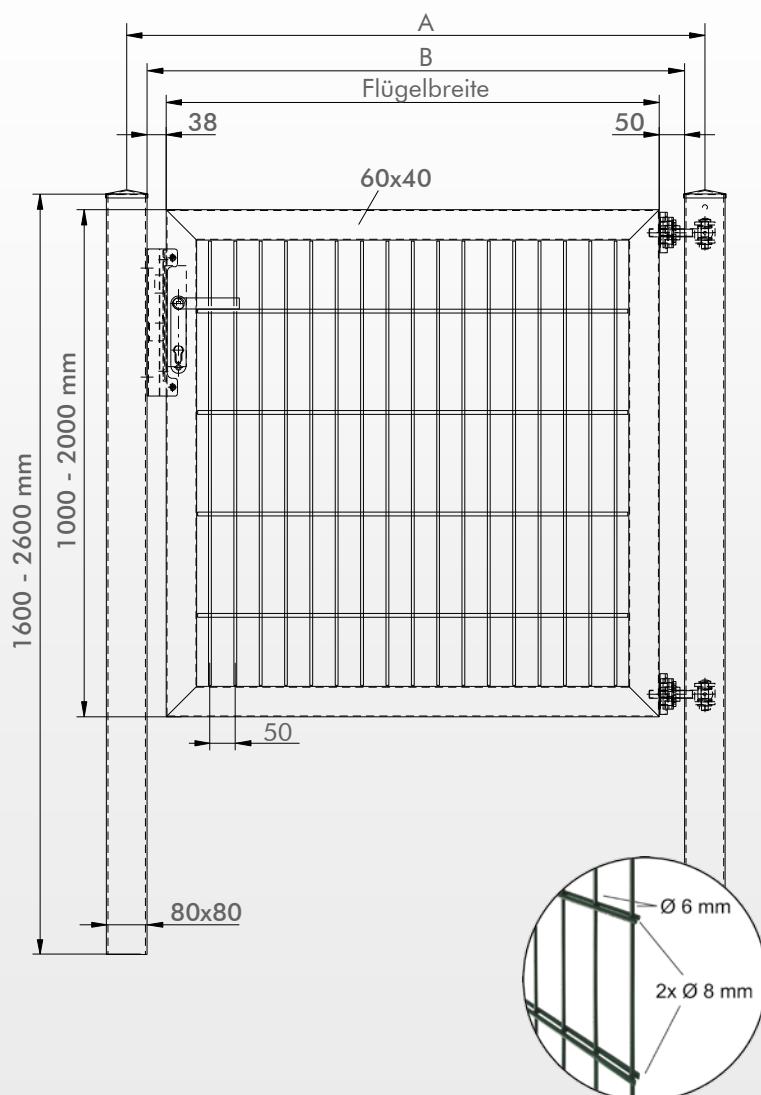

Profitor ET

Das Profitor zeichnet sich durch Stabilität, Sicherheit und optisch ansprechendes Design aus. Hierbei handelt es sich um ein Systemtor, bei dem die Öffnungsseiten- und richtung frei wählbar sind. Der Öffnungswinkel für dieses Tor liegt bei 180°.

STANDARDFARBEN	RAL CODE
Feuerverzinkt	
Moosgrün	RAL 6005
Anthrazitgrau	RAL 7016
Weitere Farben auf Anfrage	

A Mitte/Mitte Pfosten:
 $1x \text{ Pfostenbreite} + 1x \text{ Flügelbreite} + 88 \text{ mm}$

B Maß zwischen den Pfosten:
 $38 \text{ mm} + 1x \text{ Flügelbreite} + 50 \text{ mm}$

Flügelbreite:
 972, 1222, 1472, 1972 mm

Öffnungswinkel:
 180°

Profitor DT

Das Profitor zeichnet sich durch Stabilität, Sicherheit und optisch ansprechendes Design aus. Hierbei handelt es sich um ein Systemtor, bei dem die Öffnungsseiten- und richtung frei wählbar sind. Der Öffnungswinkel für dieses Tor liegt bei 180°.