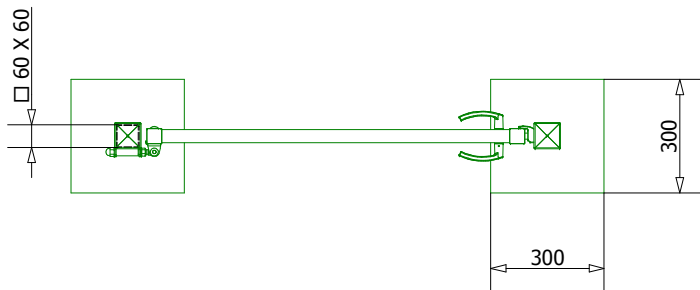

A (1 : 10)

Bardo - Tuinpoort

Omschrijving		Datum ontwerp	
Bardo 1000 B X 1200 H		5-10-2010	
		Datum laatste wijziging	
		05-10-2010	
Versie	Formaat		
01	A4		
Getekend		Schaal	1:20
i.o. KPL JDec			
Z:\R&D\Poorten op de S-ax\17000-17499 (TUIN POORTEN)\Bardo - Tuinpoort.lam			
KOPAL Materiaal		Nr Bardo - Tuinpoort	