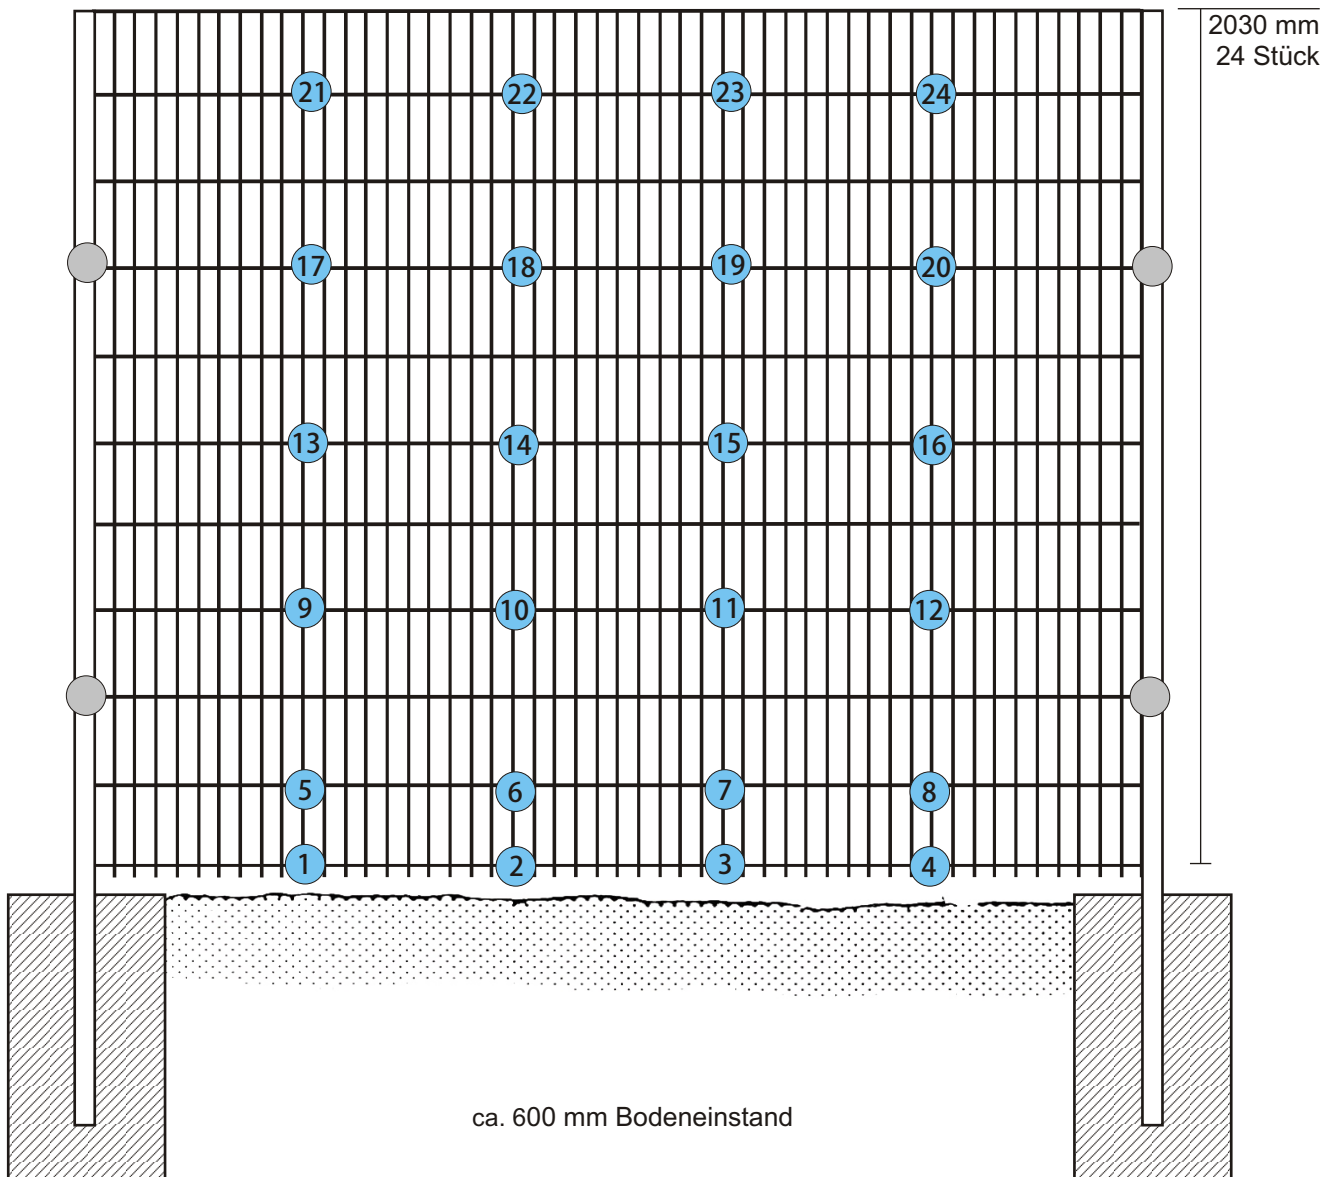

GABIONEN 2510 mm

Abstandhalterempfehlung H2030 mm

Abstandhalterempfehlung

zum Einbetonieren:
● 2030 mm: 24 Stück

Pfostenfixierung:
● 4 Stück