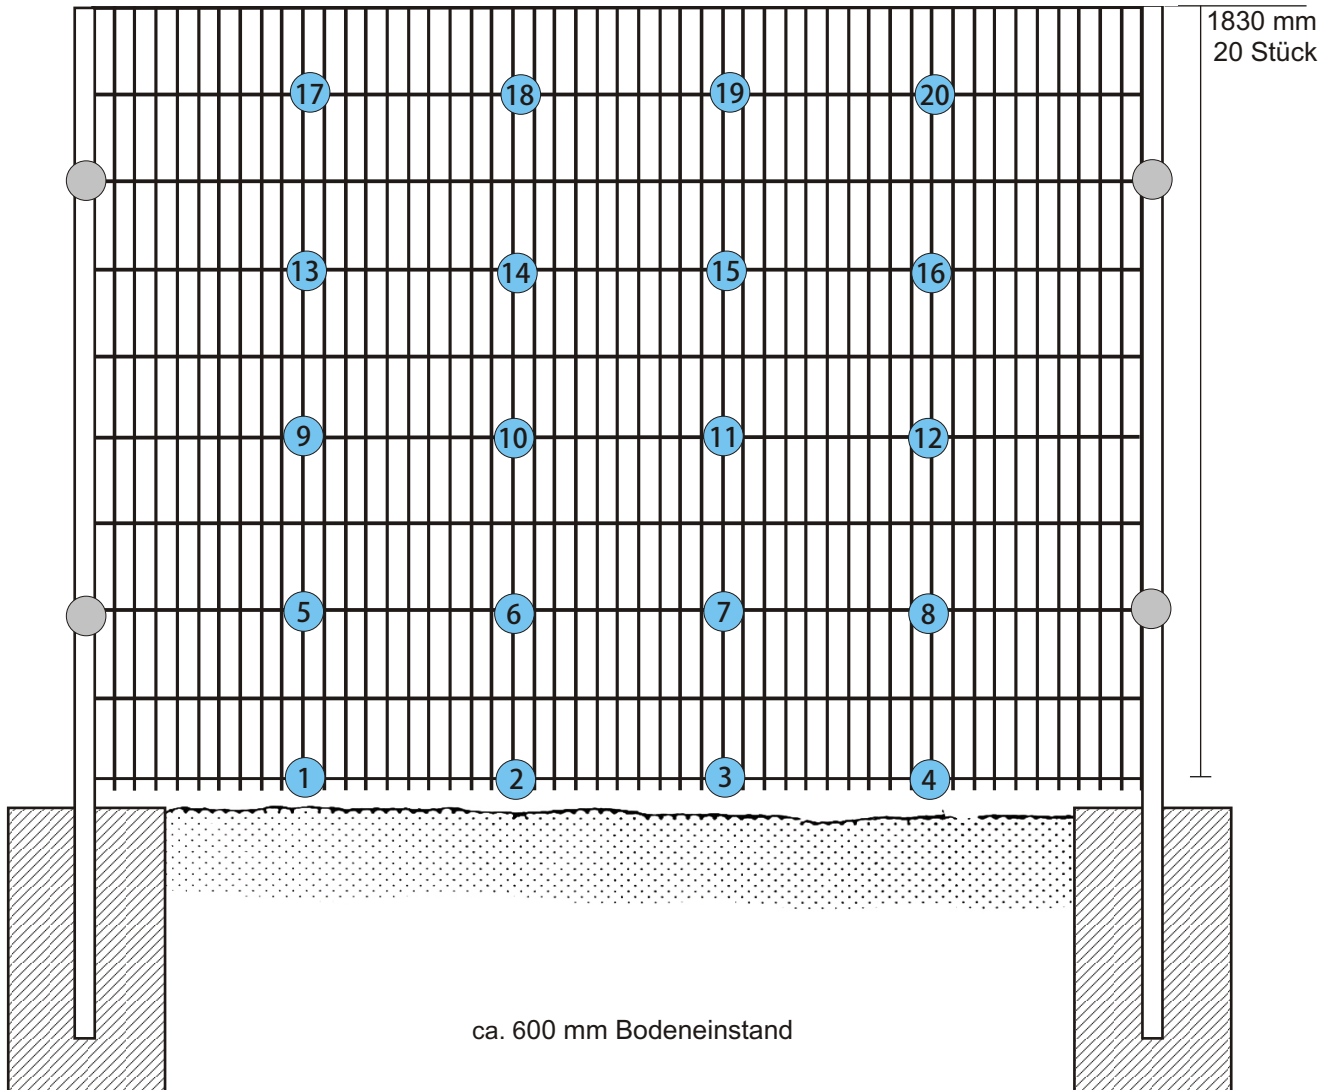

GABIONEN 2510 mm

Abstandhalterempfehlung H1830 mm

www.kkraus.de

Abstandhalterempfehlung

zum Einbetonieren:
● 1830 mm: 20 Stück

Pfostenfixierung:
● 4 Stück