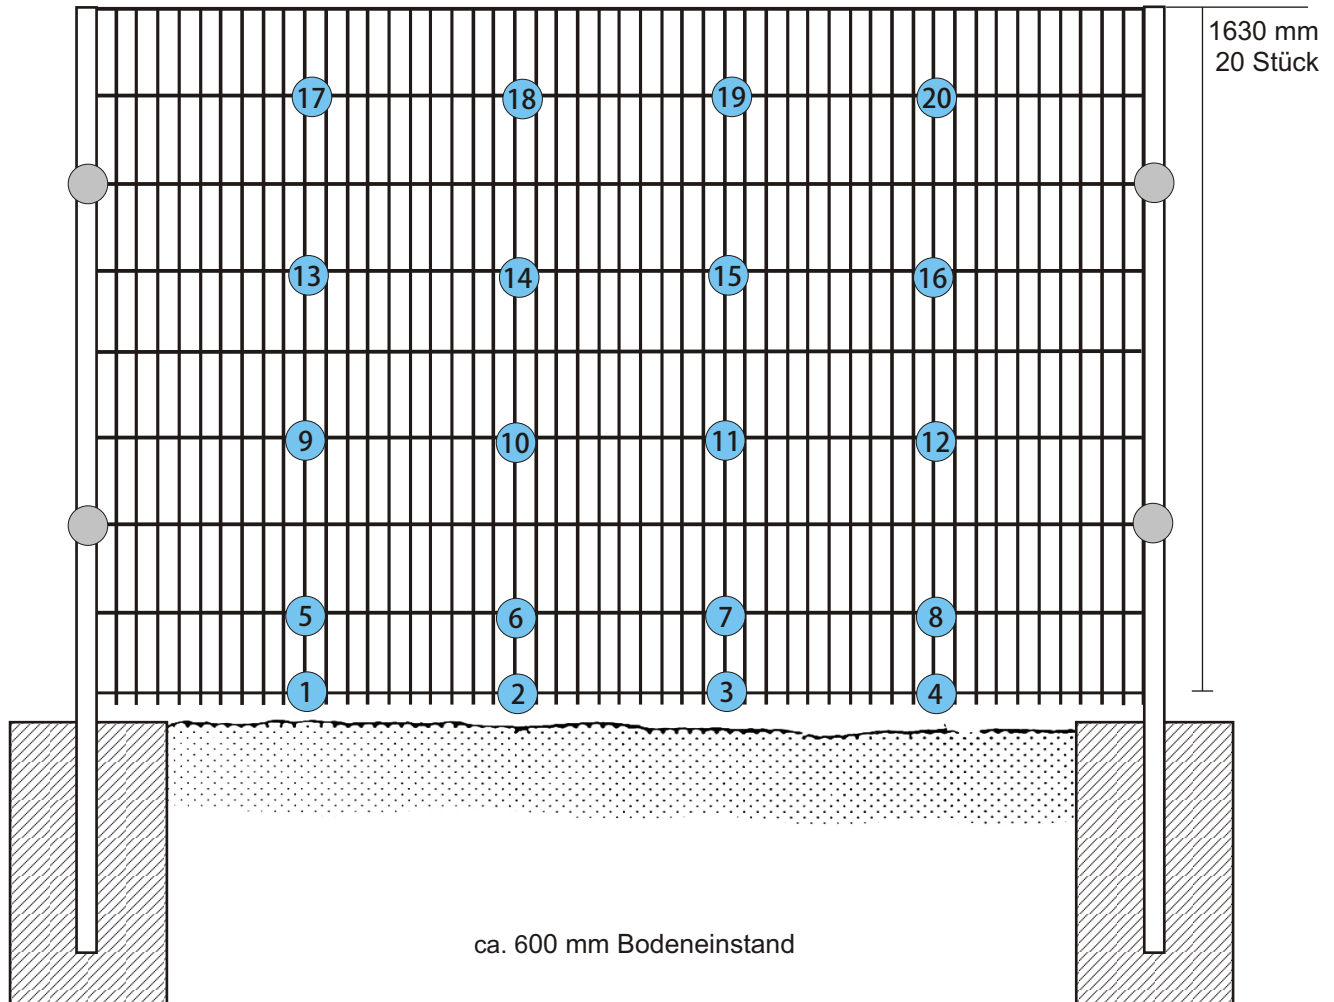

GABIONEN 2510 mm

Abstandhalterempfehlung H1630 mm

Abstandhalterempfehlung

zum Einbetonieren:
● 1630 mm: 20 Stück

Pfostenfixierung:
● 4 Stück