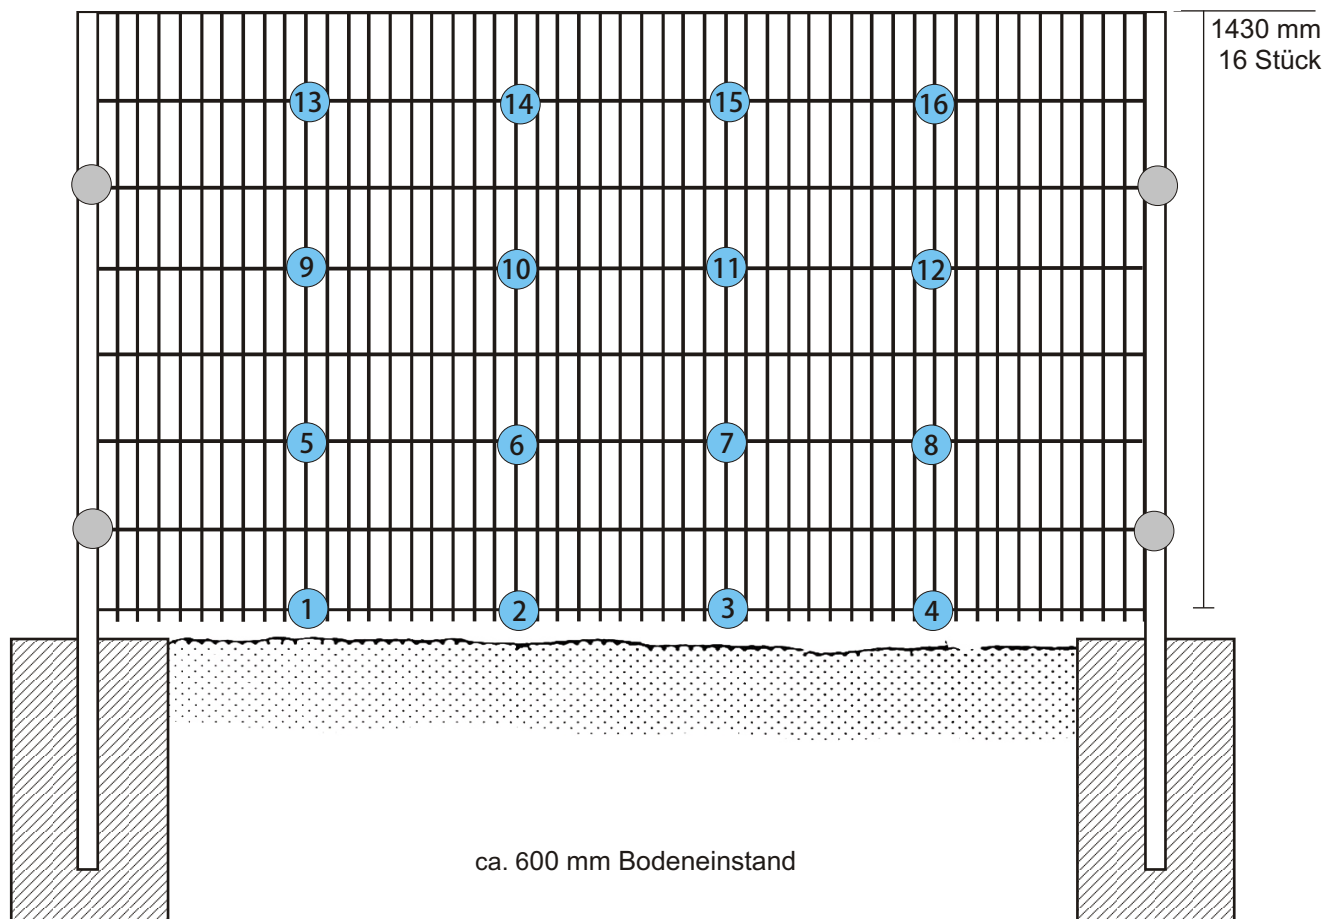

GABIONEN 2510 mm

Abstandhalterempfehlung H1430 mm

www.kkraus.de

Abstandhalterempfehlung

zum Einbetonieren:

● 1430 mm: 16 Stück

Pfostenfixierung:

● 4 Stück