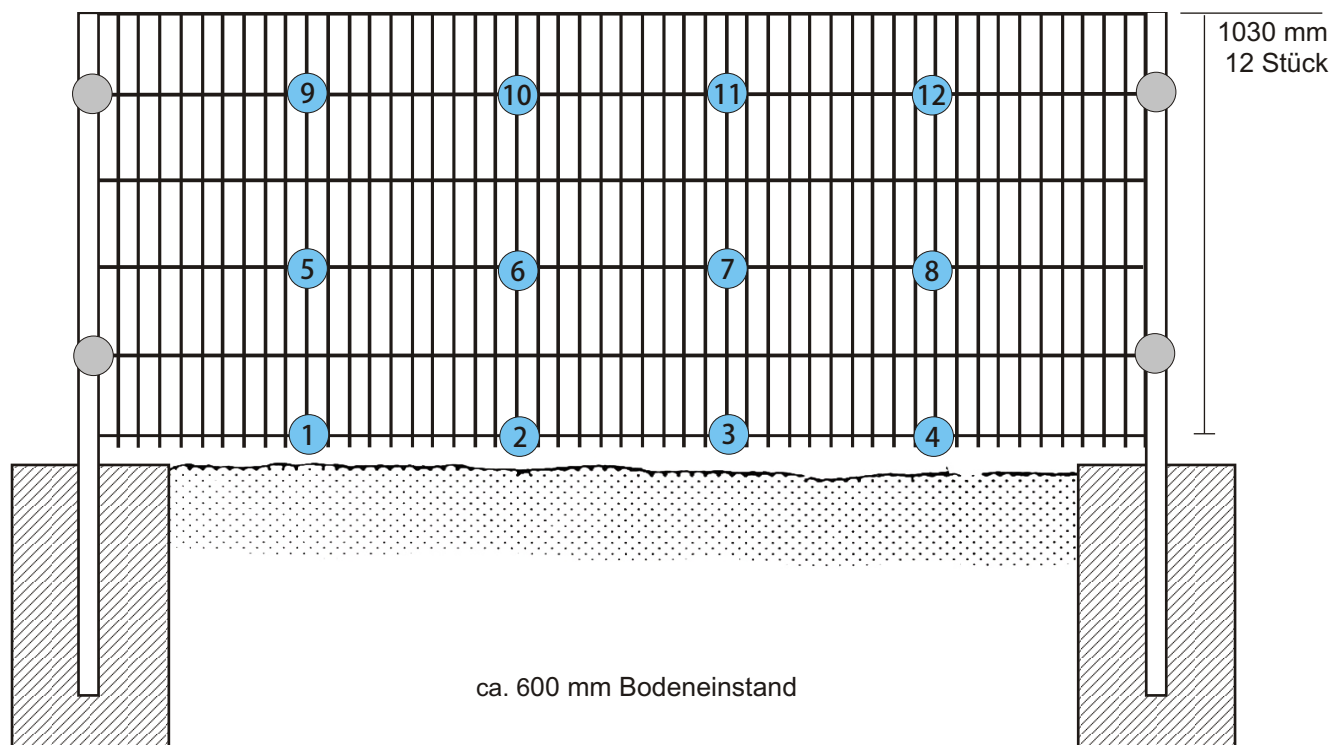

GABIONEN 2510 mm

Abstandhalterempfehlung H1030 mm

www.kkraus.de

Abstandhalterempfehlung

zum Einbetonieren:
● 1030 mm: 12 Stück

Pfostenfixierung:
● 4 Stück