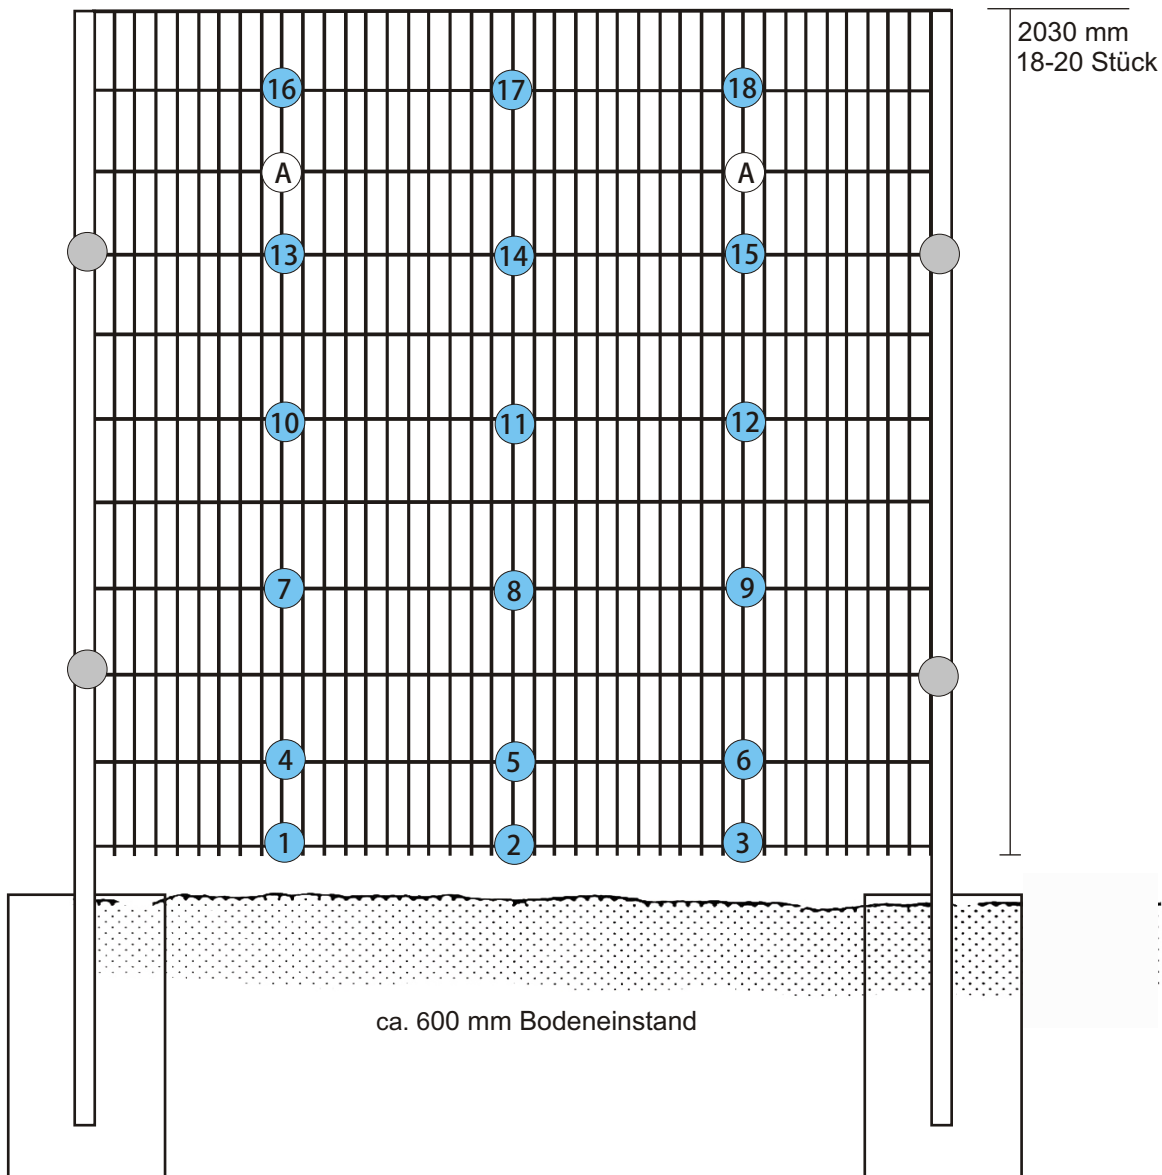

GABIONEN 2010 mm

Abstandhalterempfehlung H2030 mm

Abstandhalterempfehlung

zum Einbetonieren:
● 2030 mm: 18 Stück

Pfostenfixierung:
● 4 Stück

Optional:
⊙ A 2 Stück