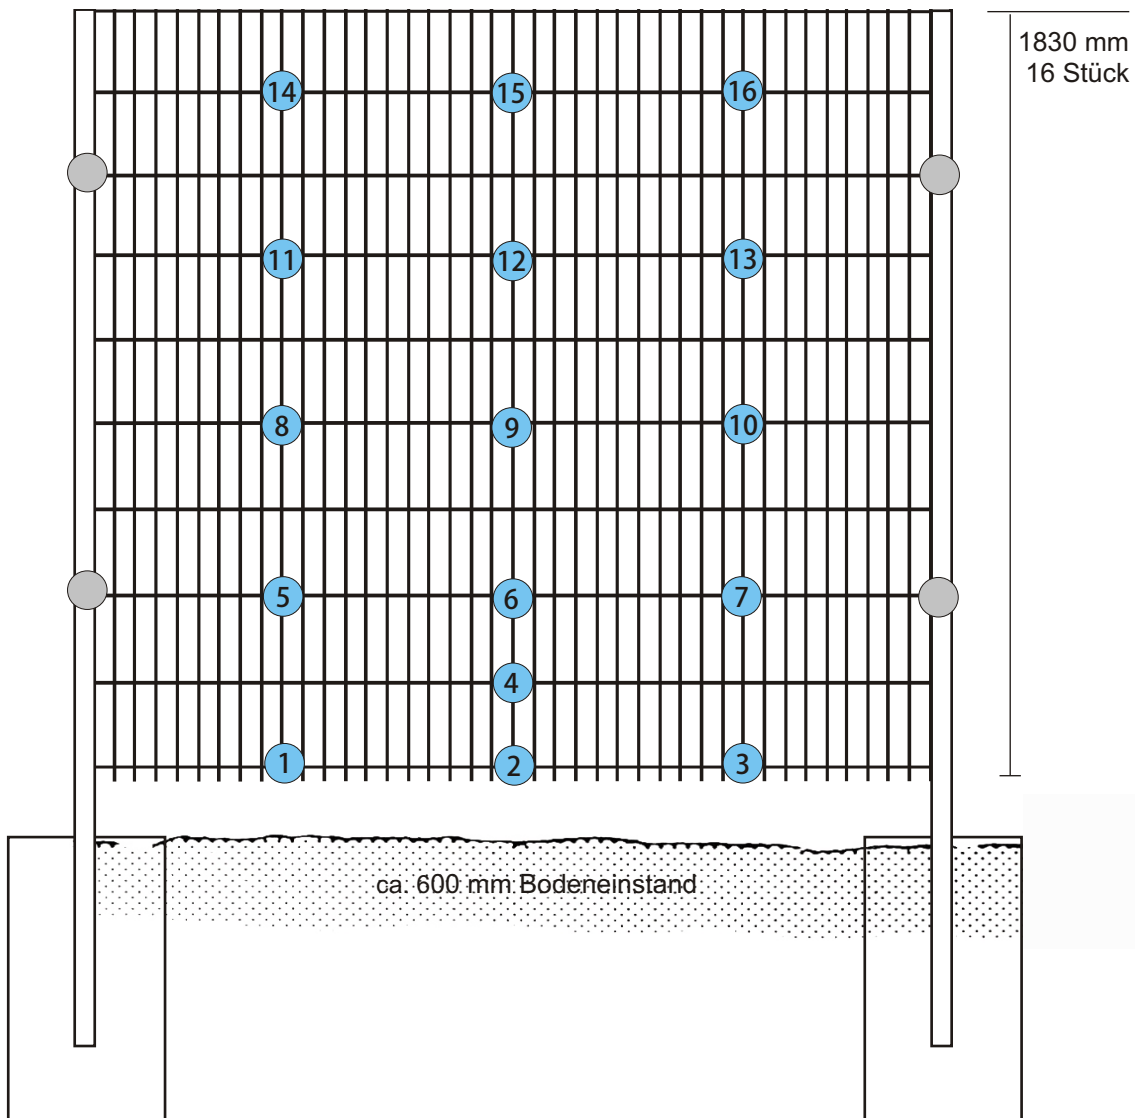

GABIONEN 2010 mm

Abstandhalterempfehlung H1830 mm

Abstandhalterempfehlung

zum Einbetonieren:
● 1830 mm: 16 Stück

Pfostenfixierung:
● 4 Stück