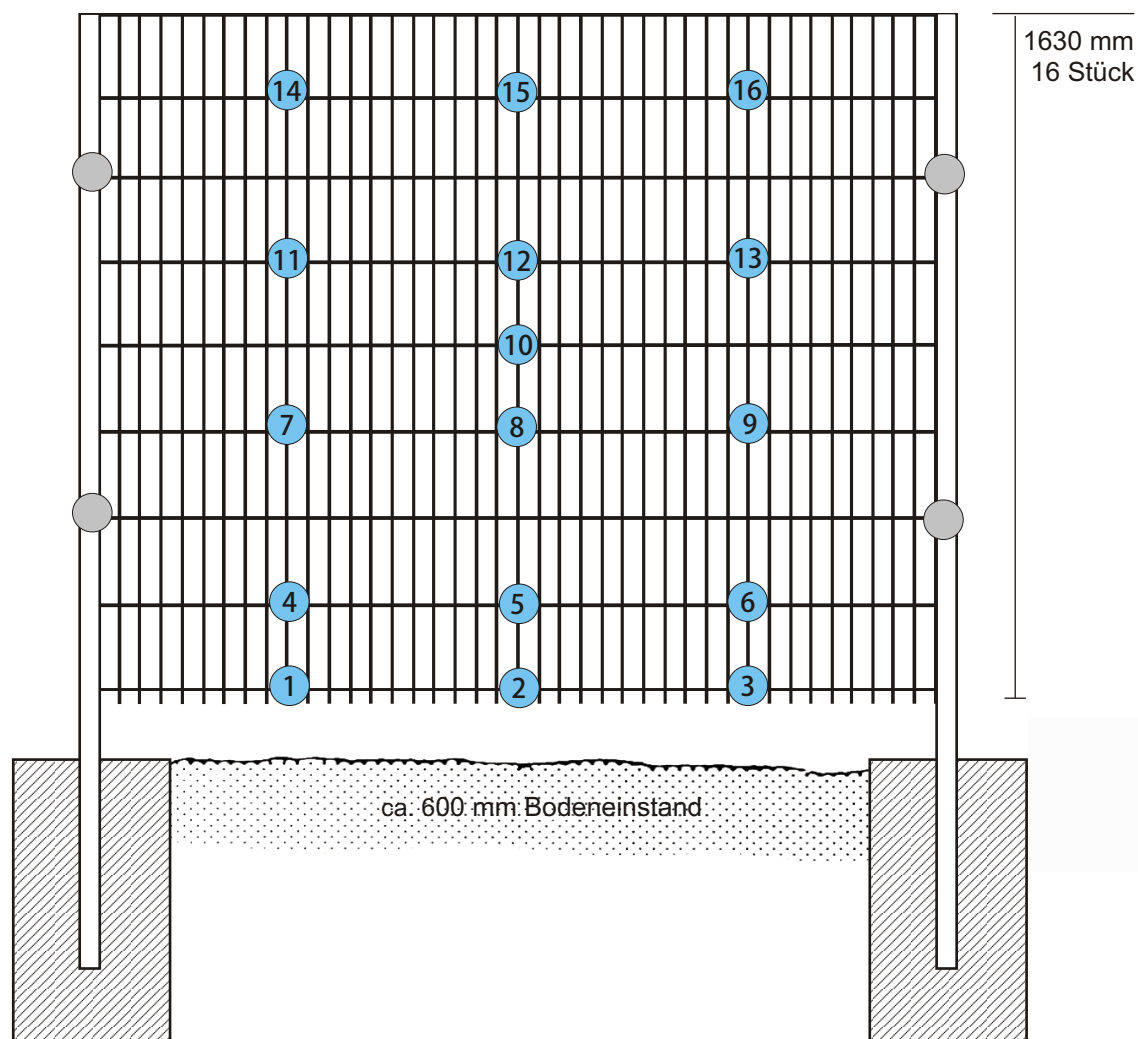

GABIONEN 2010 mm

Abstandhalterempfehlung H1630 mm

www.kkraus.de

Abstandhalterempfehlung

zum Einbetonieren:

● 1630 mm: 16 Stück

Pfostenfixierung:

● 4 Stück