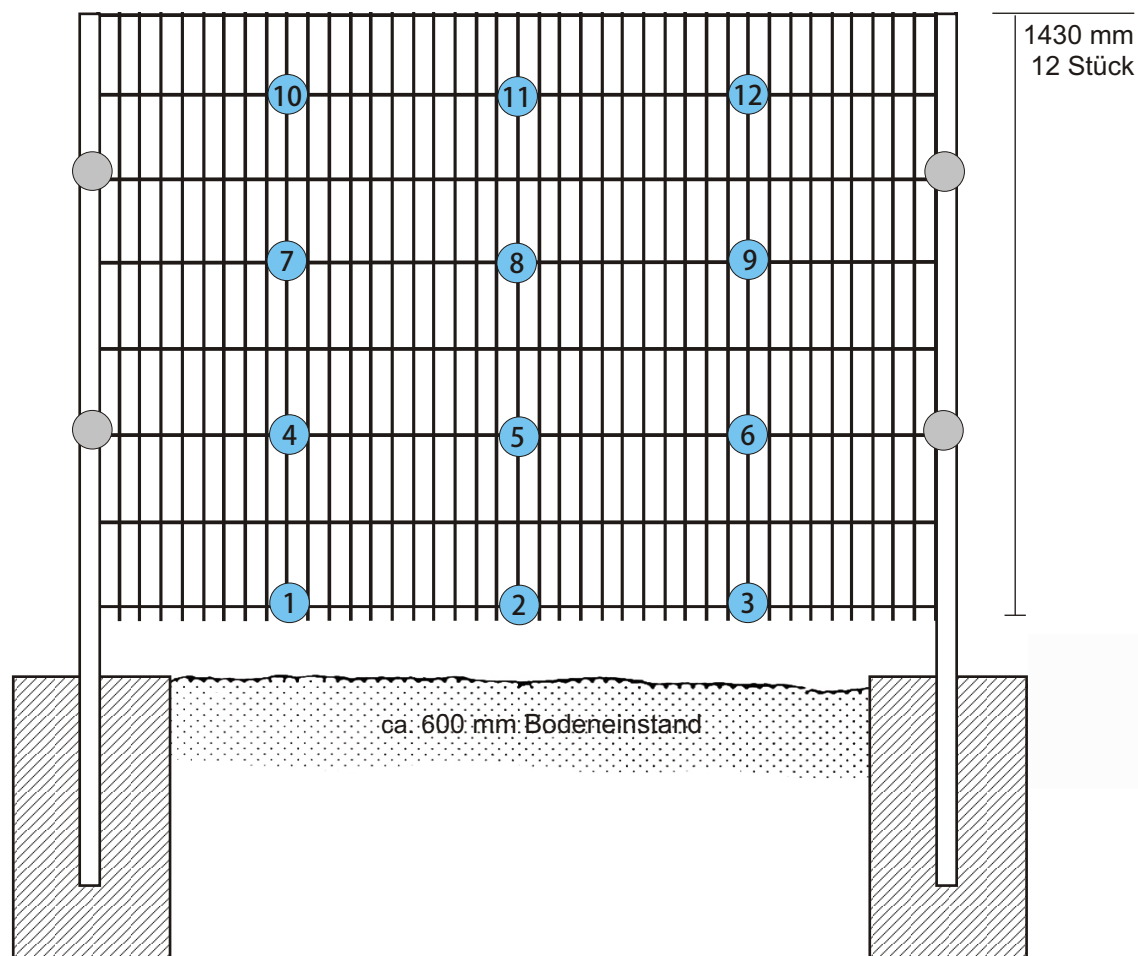

# GABIONEN 2010 mm

## Abstandhalterempfehlung H1430 mm

www.kkraus.de

### Abstandhalterempfehlung

zum Einbetonieren:

● 1430 mm: 12 Stück

Pfostenfixierung:

● 4 Stück