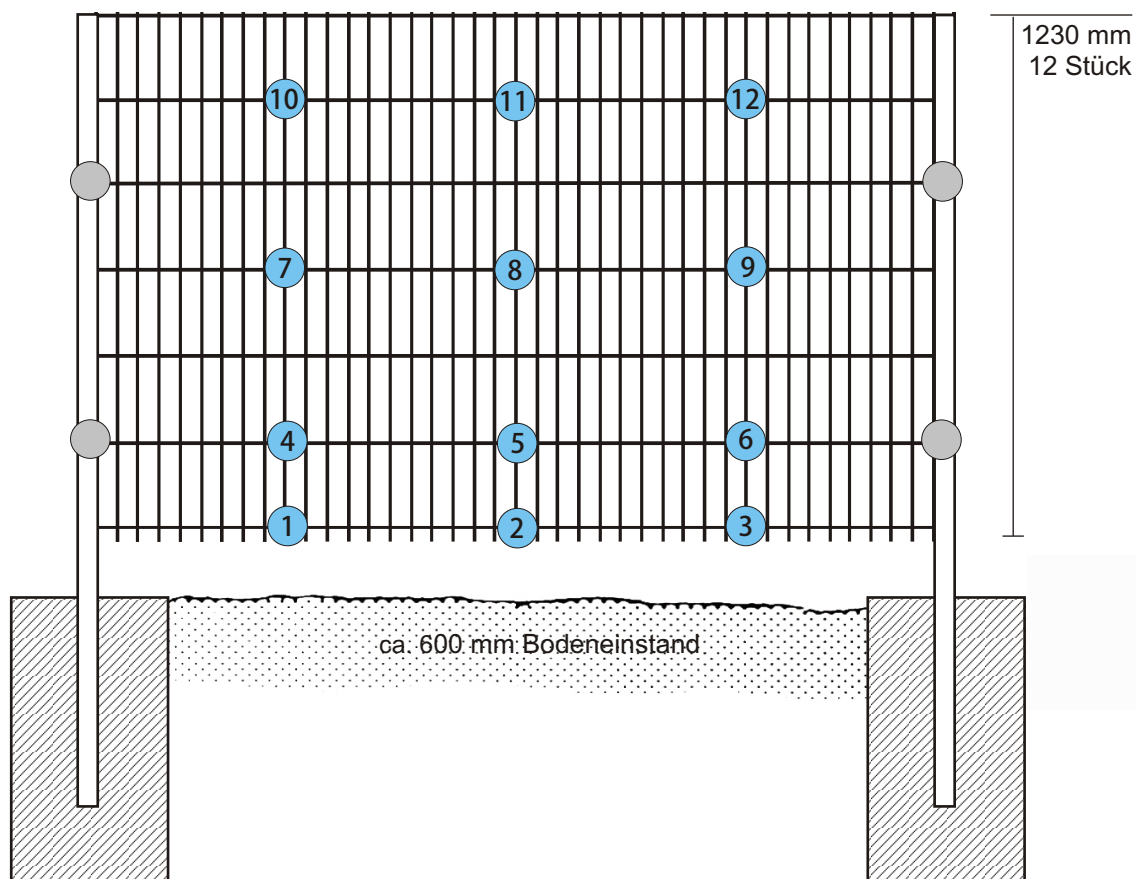

GABIONEN 2010 mm

Abstandhalterempfehlung H1230 mm

www.kkraus.de

Abstandhalterempfehlung

zum Einbetonieren:

● 1230 mm: 12 Stück

Pfostenfixierung:

● 4 Stück