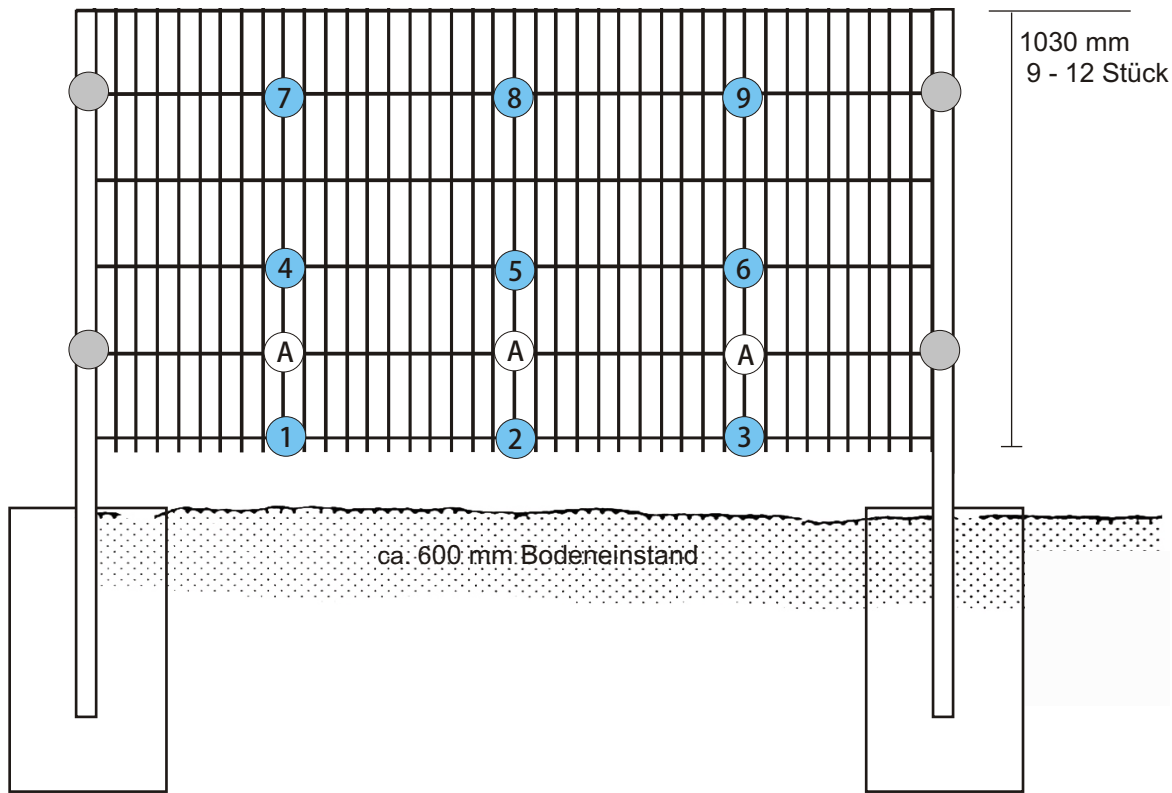

GABIONEN 2010 mm

Abstandhalterempfehlung H1030 mm

Abstandhalterempfehlung

zum Einbetonieren:

● 1030 mm: 9 Stück

Pfostenfixierung:

● 4 Stück

Optional:

Ⓐ 4 Stück